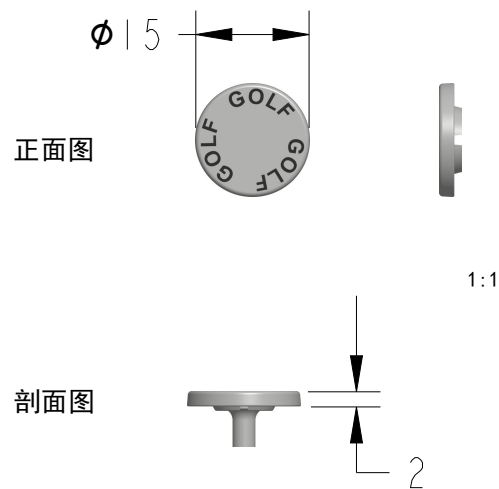

比例 2.000

效果图

品名：平面面板 GOLF

材质：合金

规格： \varnothing 15mm

颜色：/

图案：英文刻凹0.25mm

注：以上尺寸为mm/按图纸开模