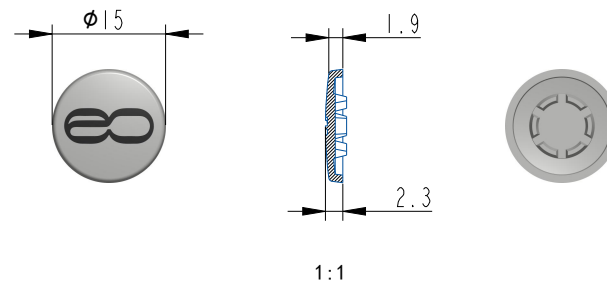

2:1

效果图

正面图

剖面图

品名：图案面板

材质：合金

规格：Ø15mm

颜色：/

图案：英文刻凹0.25mm

注：以上尺寸为mm/按HA15-1156款加改图案